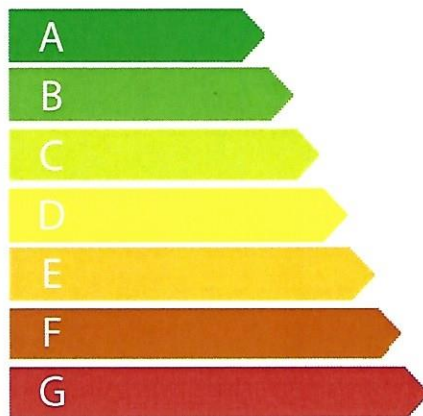

ENERG
енергия · ενεργεια

GEOSUN

GEP100GCL, GEP100 coil,
GEP100, GLP100, GEP100GB

41,5w

100L

ENERG
енергия · ενεργεια

Y IJA
IE IA

GE SUN

GEP150, GLP150, GEP150GB,
GEP150GCL, GEP150 με coil

52,8w

150L

ENERG
енергия · ενεργεια

Y IJA
IE IA

GE SUN

GEP200, GLP200, GEP200GB,
GEP200GCL, GEP200 με coil

B

56,8w

200L

ENERG
енергия · ενεργεια

GE SUN

GEP250, GEP250 με coil, GEP250
GEP250 (οριζόντιο)

73,7w

250L