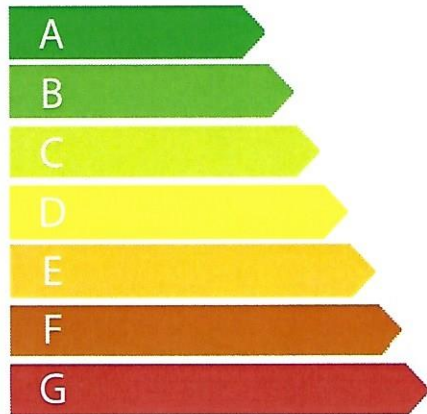

ENERG
енергия · ενεργεια

GEOSUN

GEP100GCL, GEP100 coil,
GEP100, GLP100, GEP100GB

41,5w

100L

ENERG
енергия · ενεργεια

Y IJA
IE IA

GE SUN

GEP150, GLP150, GEP150GB,
GEP150GCL, GEP150 με coil

52,8w

150L

ENERG
енергия · ενεργεια

Y IJA
IE IA

GE SUN

GEP200, GLP200, GEP200GB,
GEP200GCL, GEP200 με coil

B

56,8w

200L

ENERG
енергия · ενεργεια

GE SUN

GEP250, GEP250 με coil, GEP250
GEP250 (οριζόντιο)

73,7w

250L