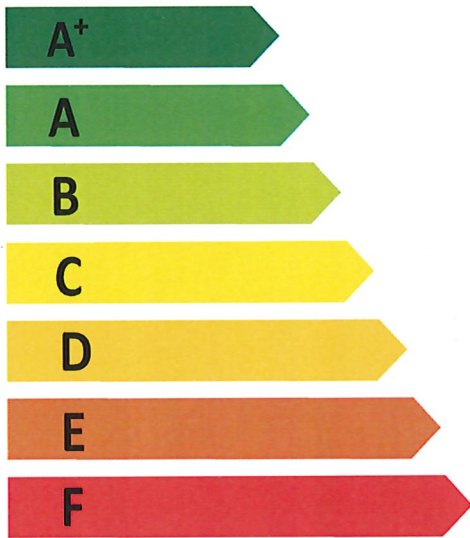

**ENERG**

енергия · ενεργεια

Αναγνωριστικό Μοντέλου: 120 L

**44 W**

**110 L**